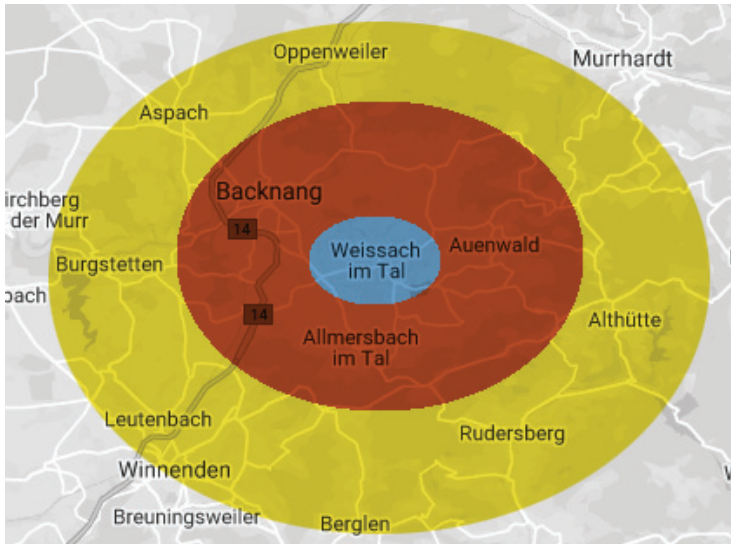

oder per Post an **Weissacher Tälesbräu GmbH, Welzheimer Str. 34, 71554 Weissach im Tal** oder auch ganz einfach online per Bestellformular unter www.taelesbraeu.com/lieferung.

Sobald wir Ihre Bestellung erhalten haben, kontaktieren wir Sie unter den angegebenen Daten und bestätigen Ihnen die Bestellung sowie den Liefertag. Außerdem erhalten Sie eine Rechnung. Die Zahlung erfolgt per Paypal oder Überweisung in Vorkasse. Auf Anfrage können wir Ihnen auch einen vorausgefüllten Überweisungsträger bei Lieferung zukommen lassen. Eine Barzahlung ist aufgrund der aktuellen Situation zu Ihrem eigenen und unserem Schutz leider nicht möglich. Die Bezahlung per Genussschein-Einlösung ist natürlich ebenfalls möglich. Bitte hierzu bei der Bestellung Gutscheinnummer(n) (und Betrag) an uns übermitteln.

4. Lieferung erhalten

Ihre Lieferung erfolgt am Wunschtag (falls angegeben) in der Regel vormittags. Je nach Anzahl unserer Bestellungen kann sich der Zeitpunkt jedoch verschieben. Ihre Bestellung bringen wir wohlbehalten bis an Ihre Haustür und machen uns durch zweimaliges kurzes Klingeln bemerkbar. Wenn Sie mögen können Sie Ihre Bestellung natürlich auch gerne nach Absprache eines Zeitfensters bei uns vor Ort selbst abholen. Die Adresse ist: Weissacher Tälesbräu GmbH, Welzheimer Str. 34, 71554 Weissach im Tal.

5. Liefergebiet und Kosten

Liefergebühren:

- Gemeinde Weissach im Tal: **2,50 €**
- Gemeinden Allmersbach i.T., Auenwald & Backnang: **5,00 €**
- Gemeinden Althütte, Aspach, Berglen, Burgstetten, Leutenbach, Oppenweiler & Rudersberg: **7,50 €**

Keine Liefergebühren bei einer Bestellung von mindestens drei Kisten Bier (Schnätterle, Weissacher Woiza oder Reformator)

6. Noch Fragen oder Wünsche?

Sie haben Fragen oder Anregungen zu unserem Lieferservice? Sie benötigen Unterstützung bei Bestellung, Bezahlung oder bei der Lieferung? Sie benötigen weitere Informationen zu unserem Unternehmen? Kontaktieren Sie uns gerne telefonisch unter **0 71 91 - 97 95 800** oder per E-Mail unter info@taelesbraeu.com und wir kümmern uns individuell um Ihr persönliches Anliegen. Besuchen Sie uns auch gerne im Web unter www.taelesbraeu.com

Verantwortlich für dieses Angebot:

Weissacher Tälesbräu GmbH

Welzheimer Straße 34 | 71554 Weissach im Tal

tel: 0 71 91 - 97 95 800 | email: info@taelesbraeu.com

Für Bestelldaten und Bestellmenge: Bitte wenden